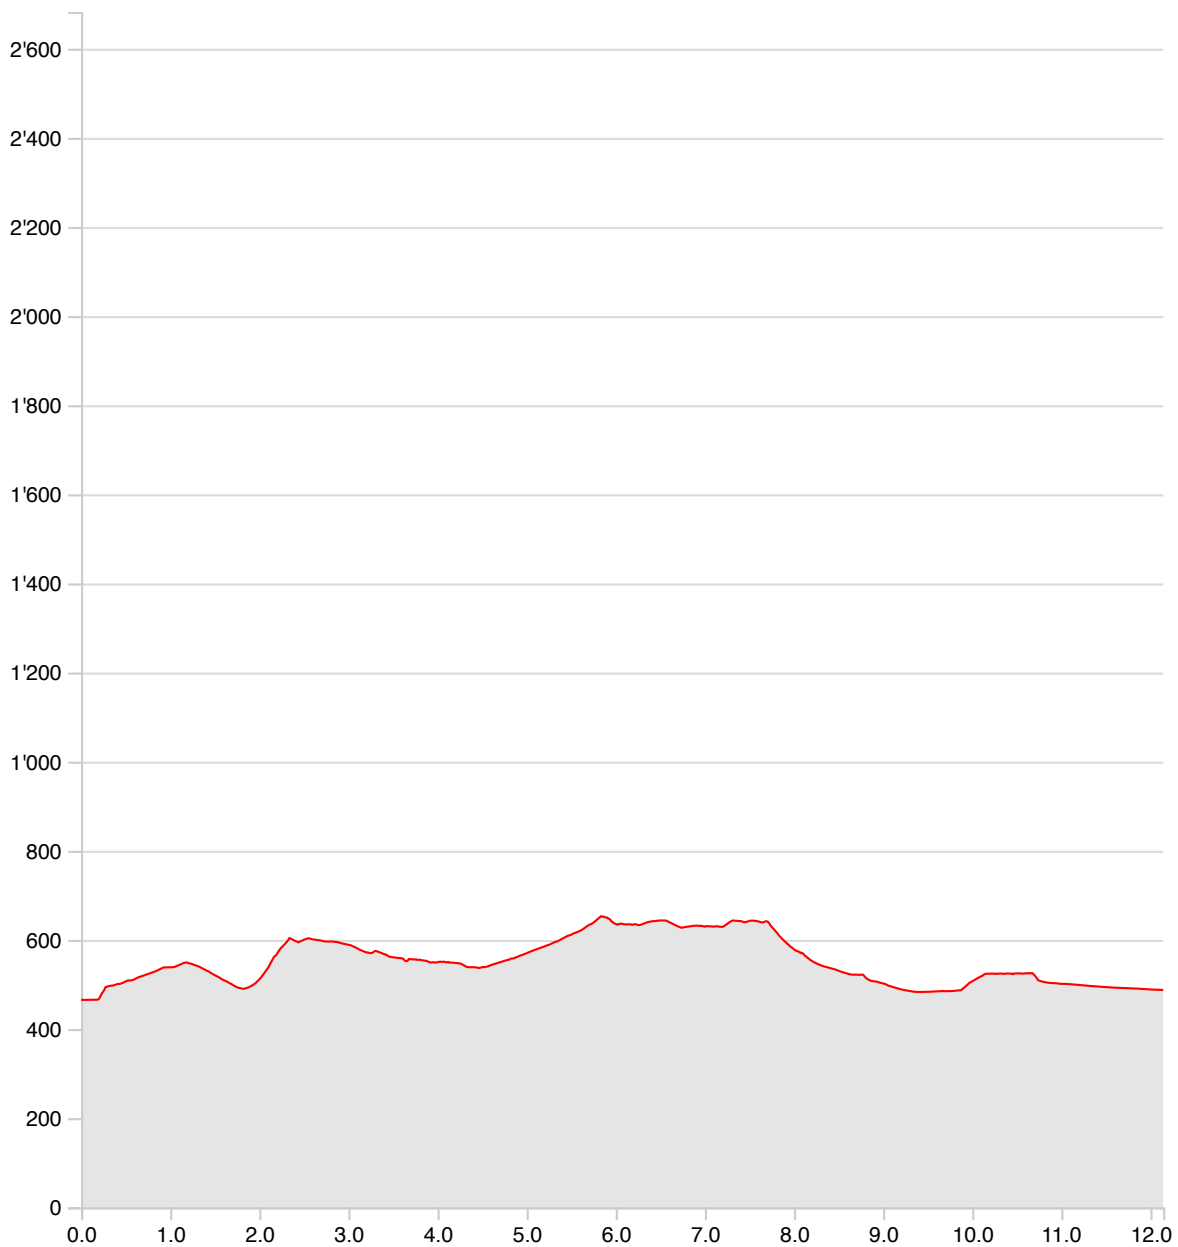

M1829 Saillon-Ardon

Länge

12.14 km

Min/max Höhe

465 m/653 m

Auf-/Abstiege

433 m/411 m

Wandern

3 h 26 min