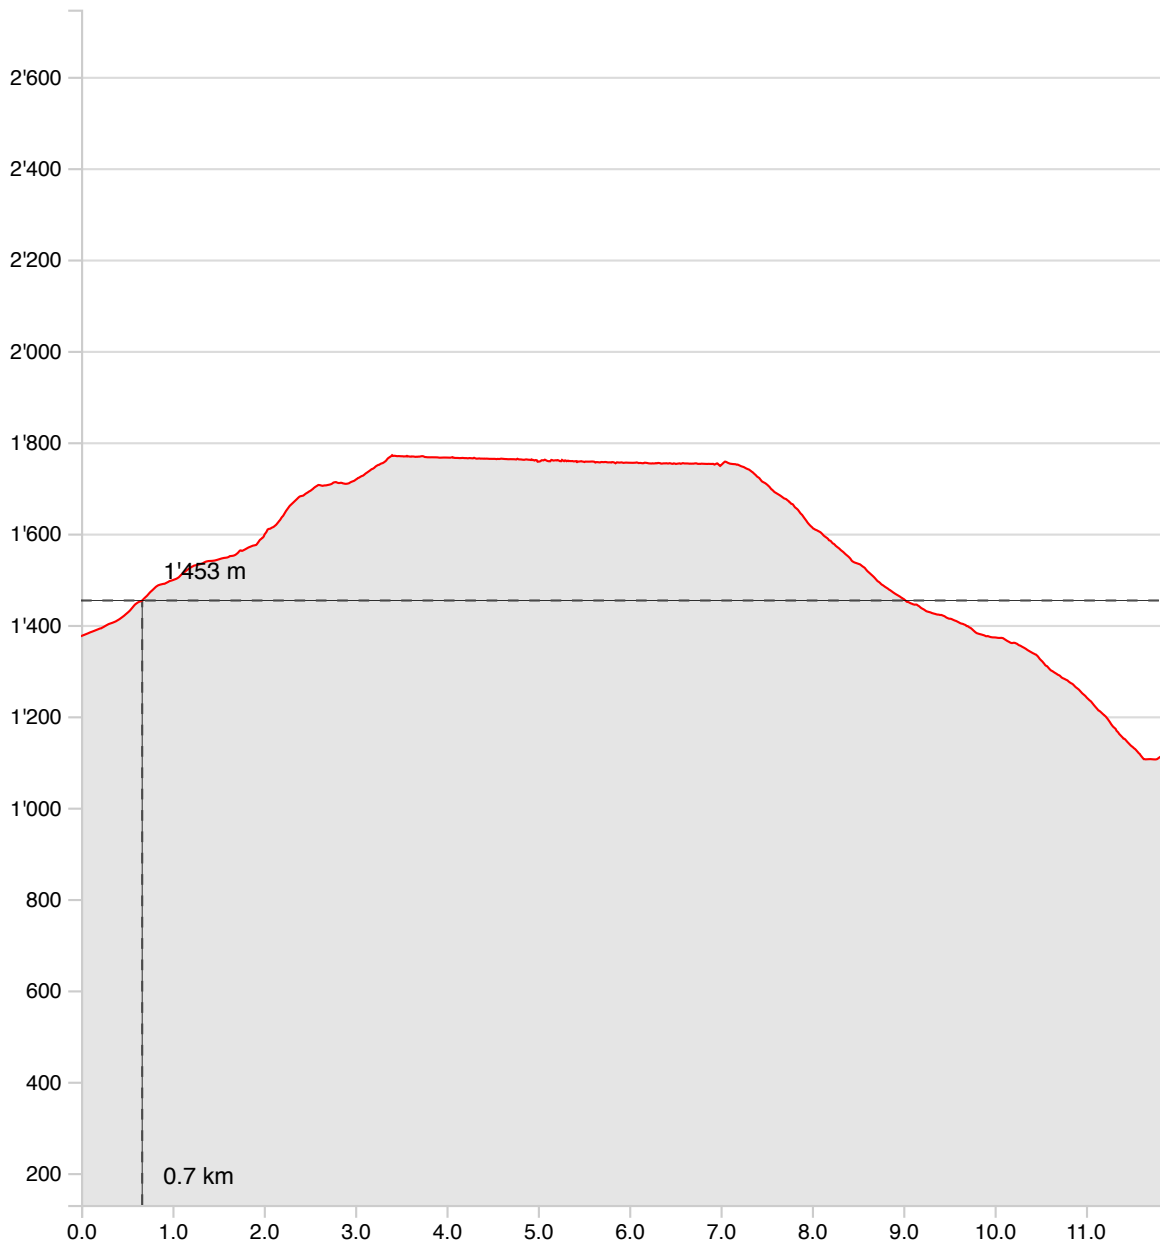

Anderes
M1912 Nendaz-Iserables

07.06.2019

Länge	11.85 km	Min/max Höhe	1'105 m/1'772 m
Auf-/Abstiege	480 m/745 m	Wandern	3 h 38 min