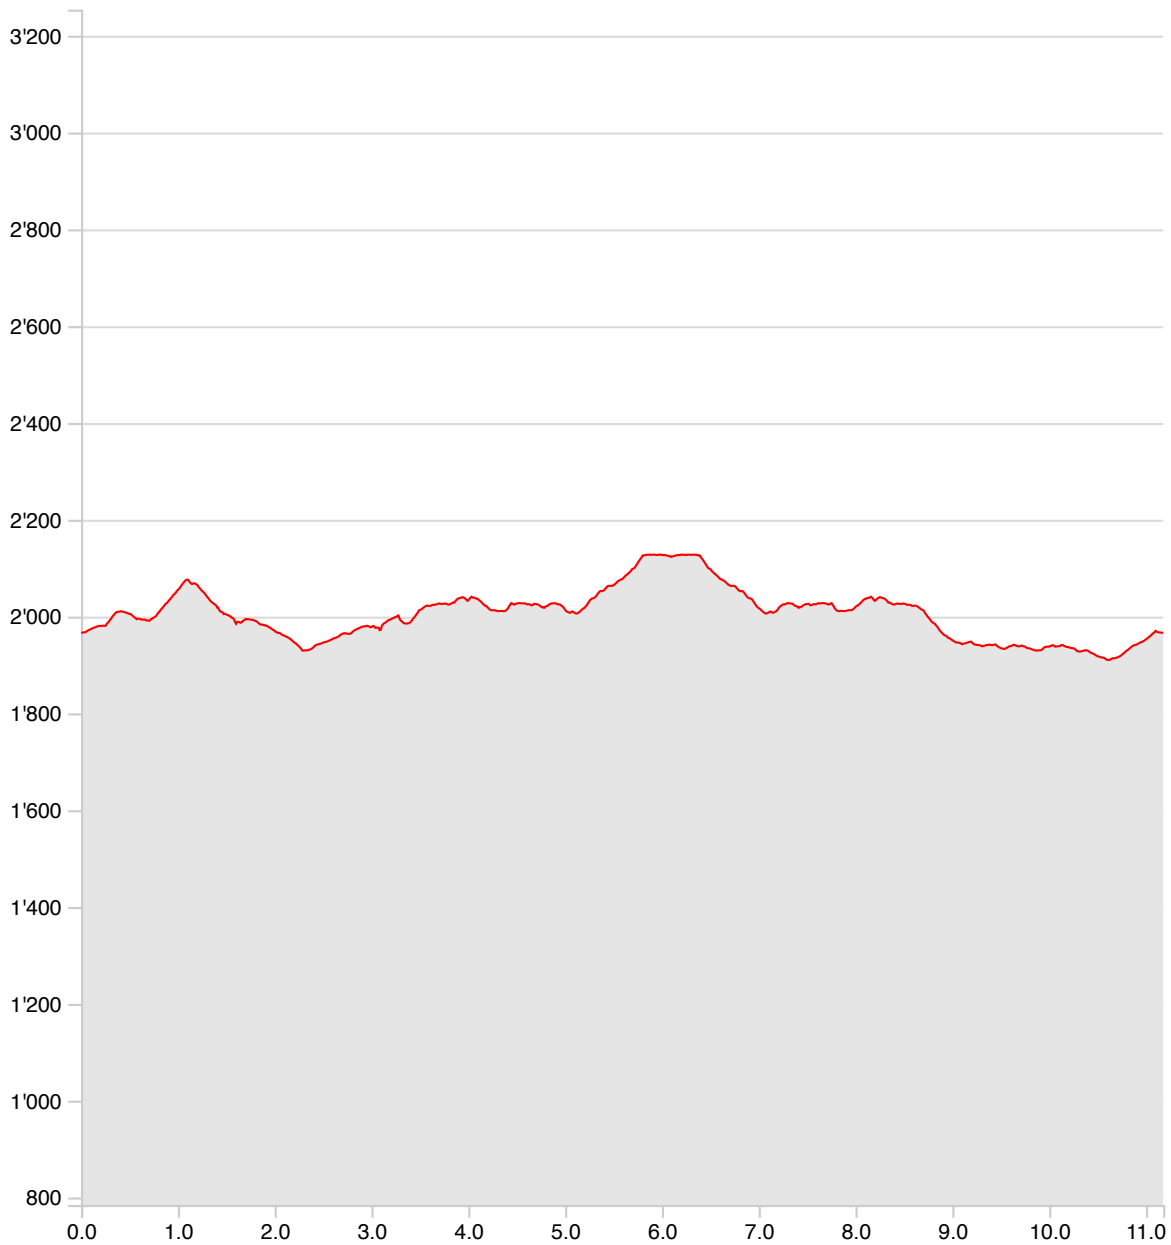

**Anderes**  
**M1925 GM27 SchynigePlatte-Sägistal**

14.09.2019

<b>Länge</b>	<b>11.18 km</b>	<b>Min/max Höhe</b>	<b>1'910 m/2'128 m</b>
<b>Auf-/Abstiege</b>	<b>654 m/653 m</b>	<b>Wandern</b>	<b>3 h 47 min</b>