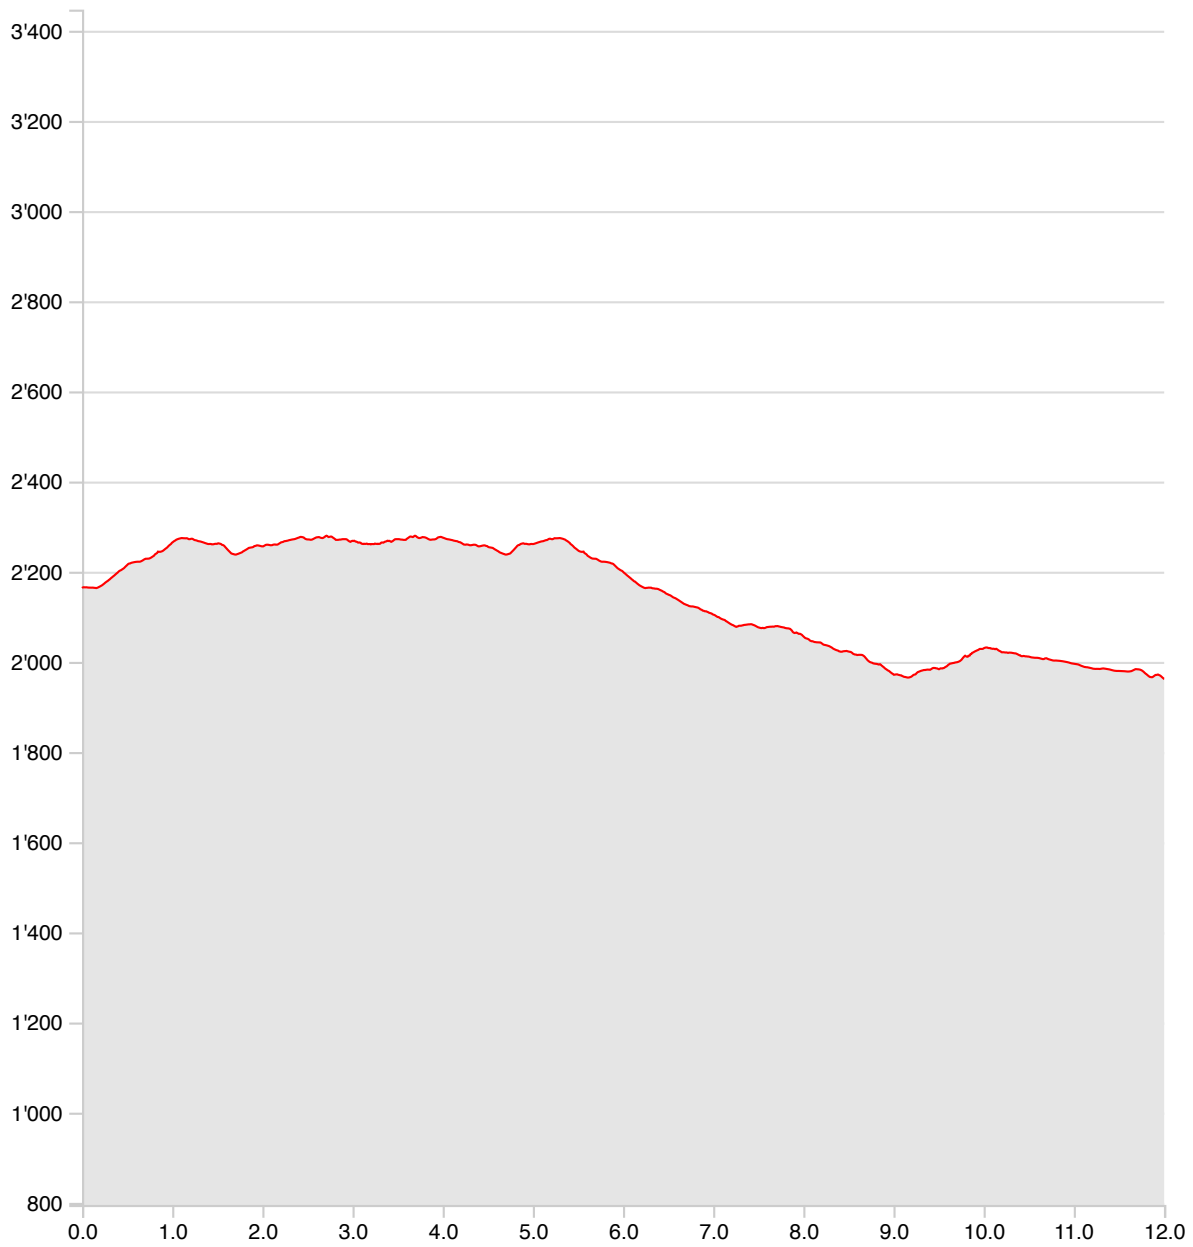

Anderes

14.09.2019

M1925 M24 Frist-Bachsee-GrScheidegg

Länge

12 km

Min/max Höhe

1'962 m/2'280 m

Auf-/Abstiege

367 m/568 m

Wandern

3 h 19 min