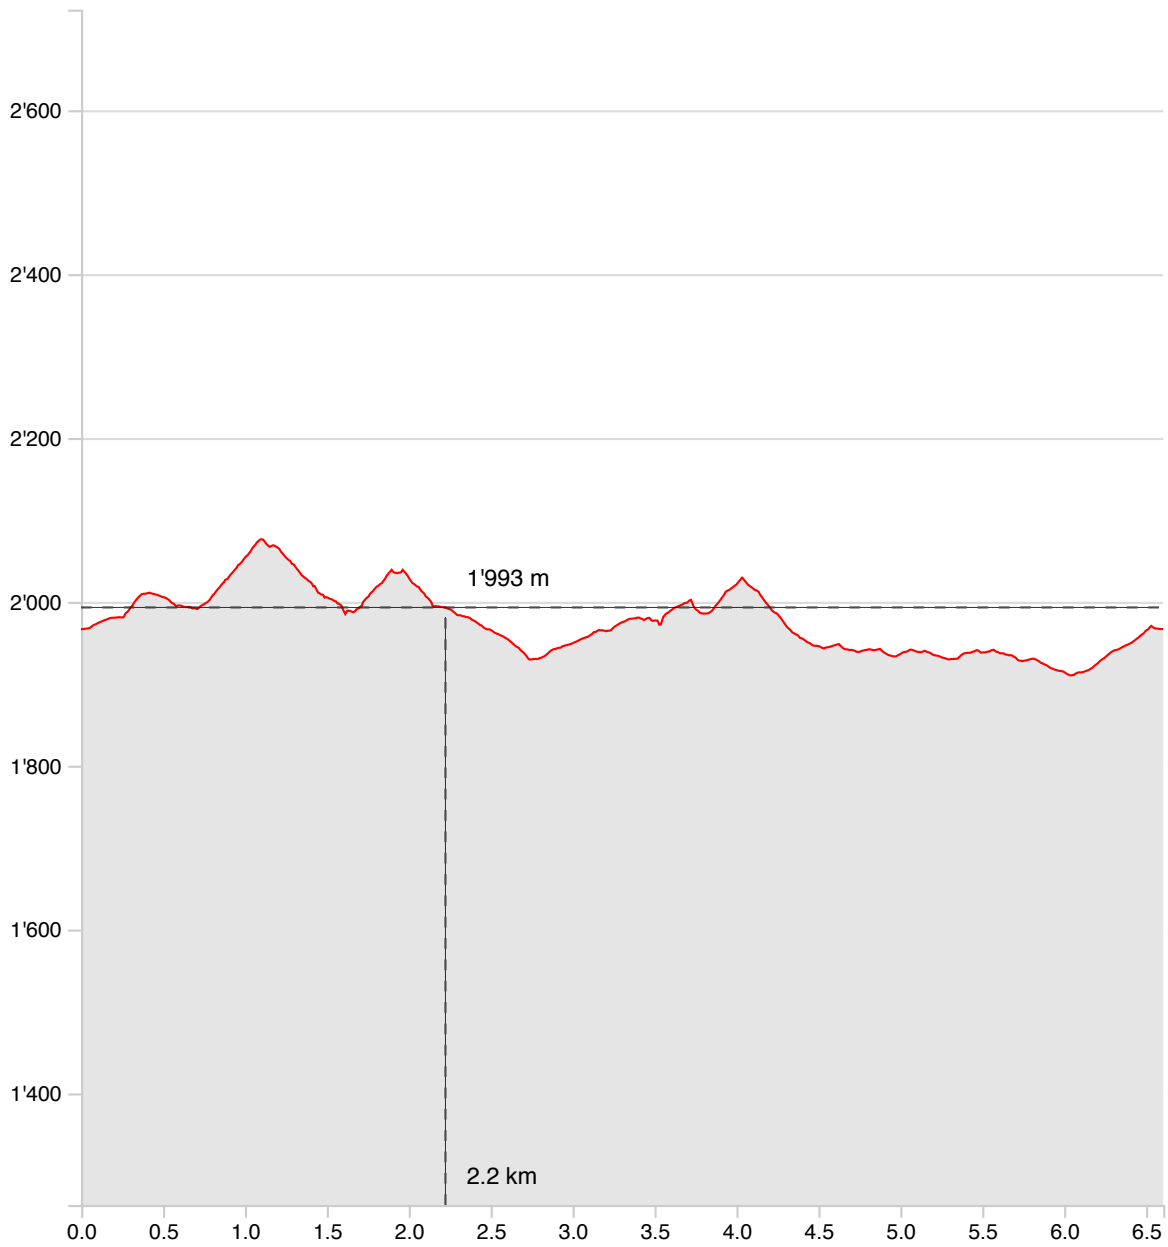

Anderes
M1925 M27 SchyPlatte-Louchera

14.09.2019

| | | | |
|----------------------|--------------------|---------------------|------------------------|
| Länge | 6.60 km | Min/max Höhe | 1'910 m/2'076 m |
| Auf-/Abstiege | 425 m/425 m | Wandern | 2 h 21 min |