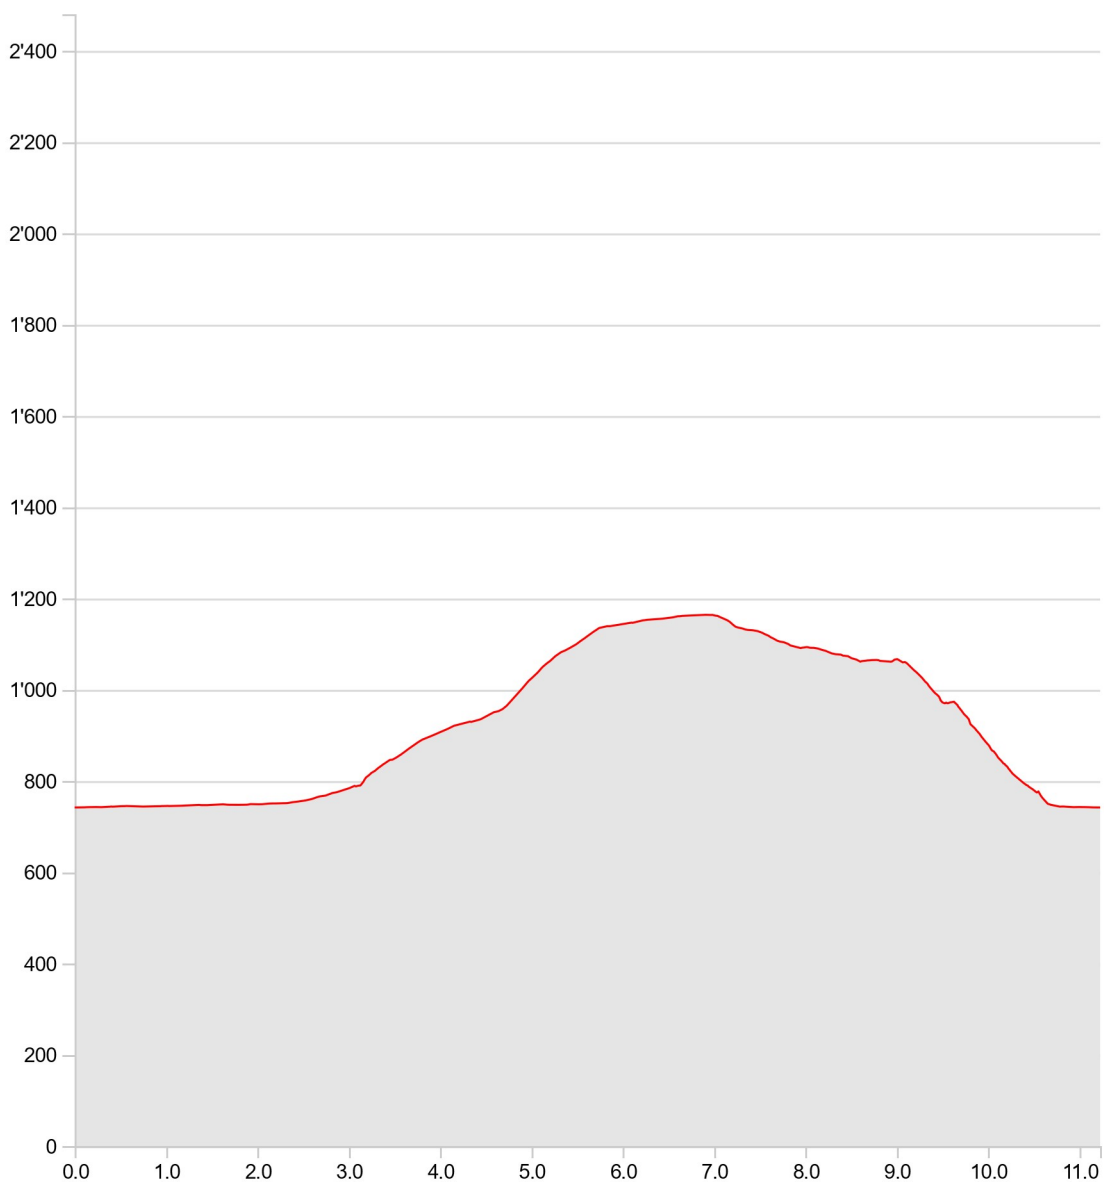

Anderes**23.05.2023****M2309m Fleurier - Chapeau Napoléon****Länge****11.23 km****Min/max Höhe****742 m/1'164 m****Auf-/Abstiege****448 m/448 m****Wandern****3 h 20 min**