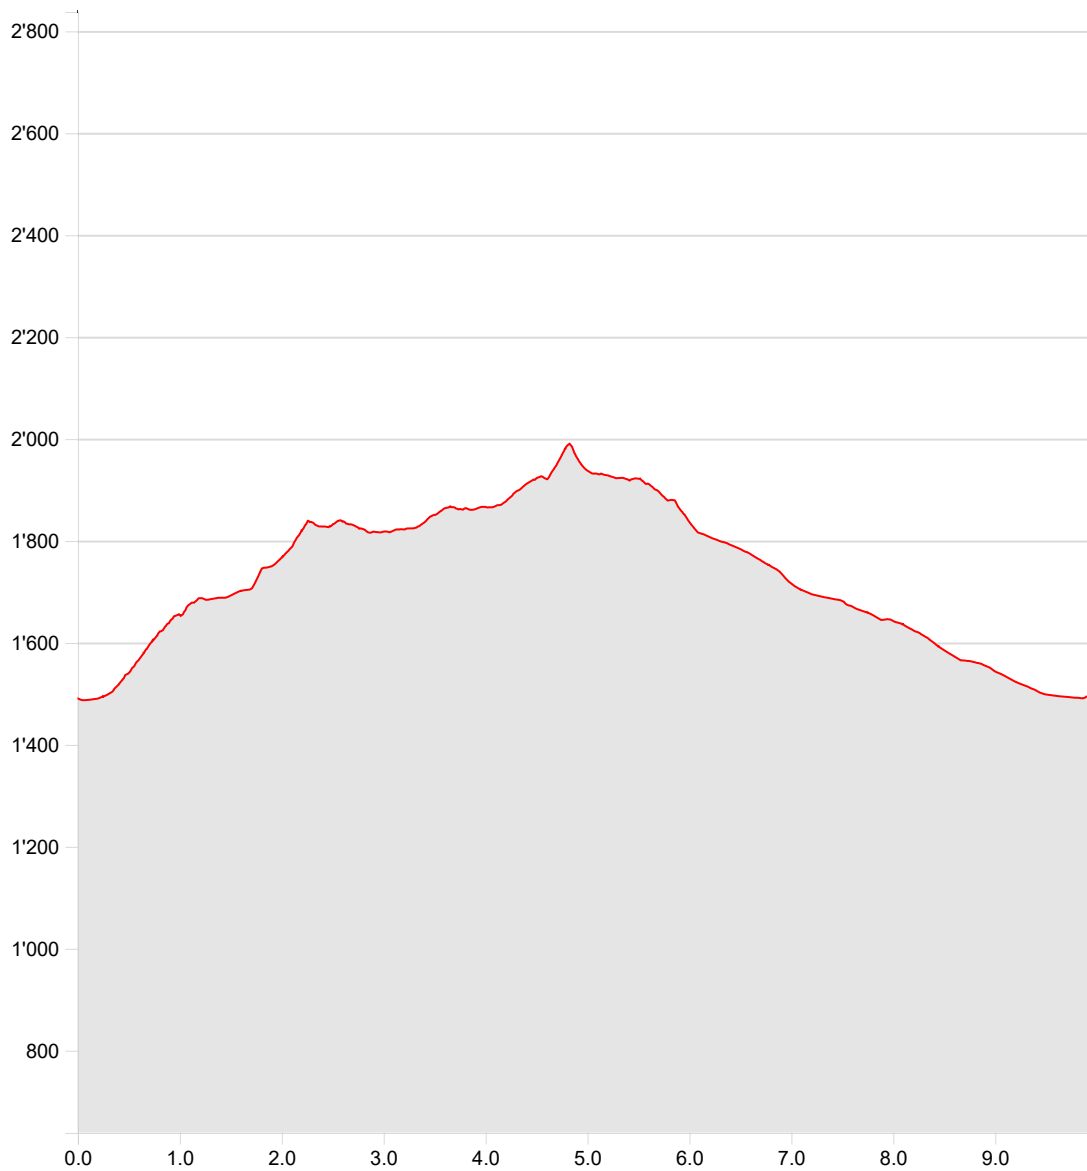

Autres**M2316 Barne Col de Cou**

Longueur	9.96 km	Alt. min/max	1'487 m/1'990 m
Mont. / Desc.	591 m/588 m	A pied en été	3 h 23 min