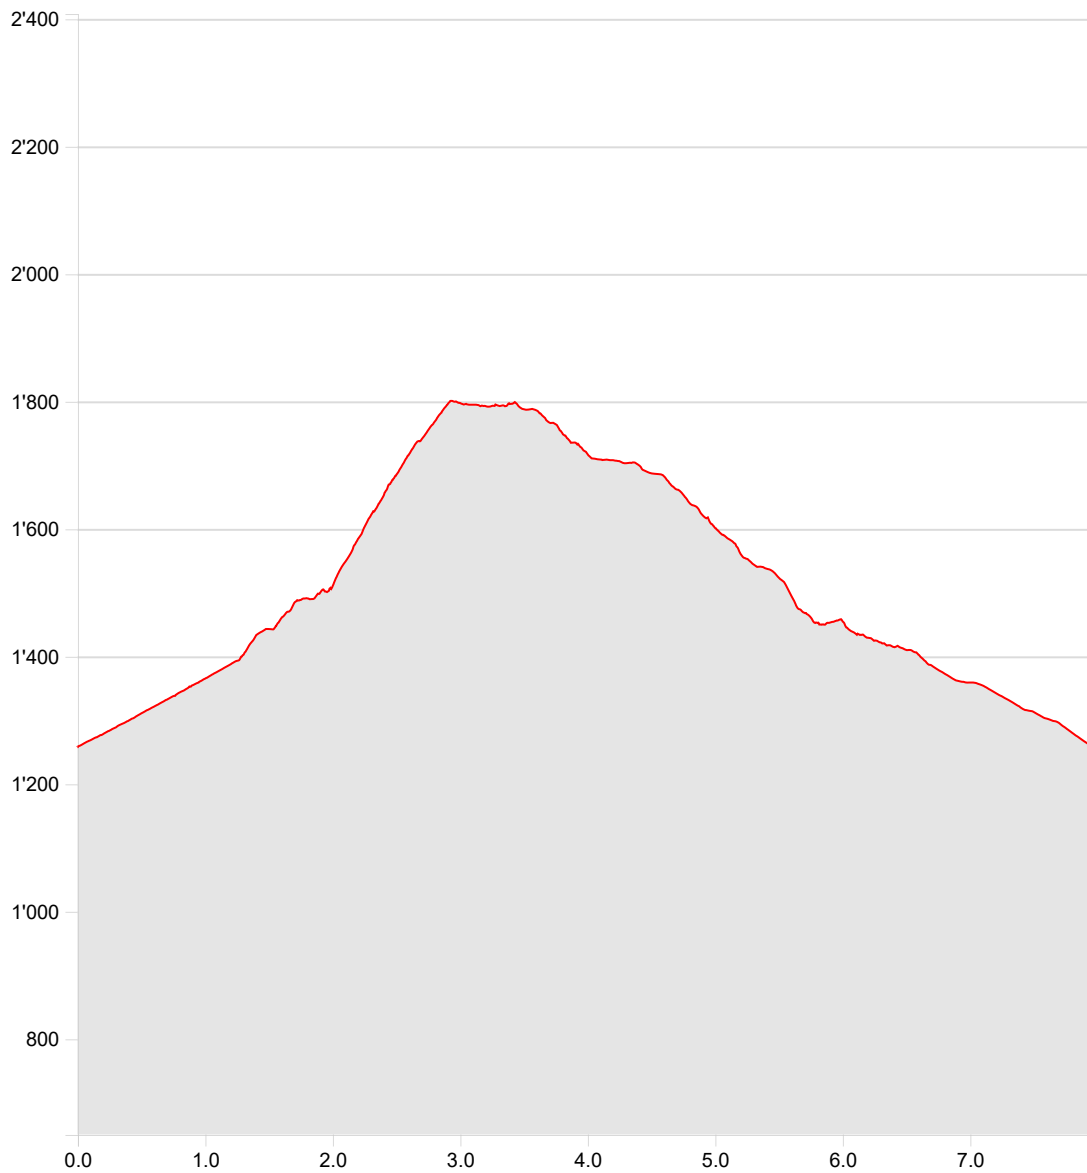

Autres
M2322 Finhaut Fenestral**10.10.2020**

Longueur	7.96 km	Alt. min/max	1'258 m/1'801 m
Mont. / Desc.	594 m/592 m	A pied en été	3 h 8 min