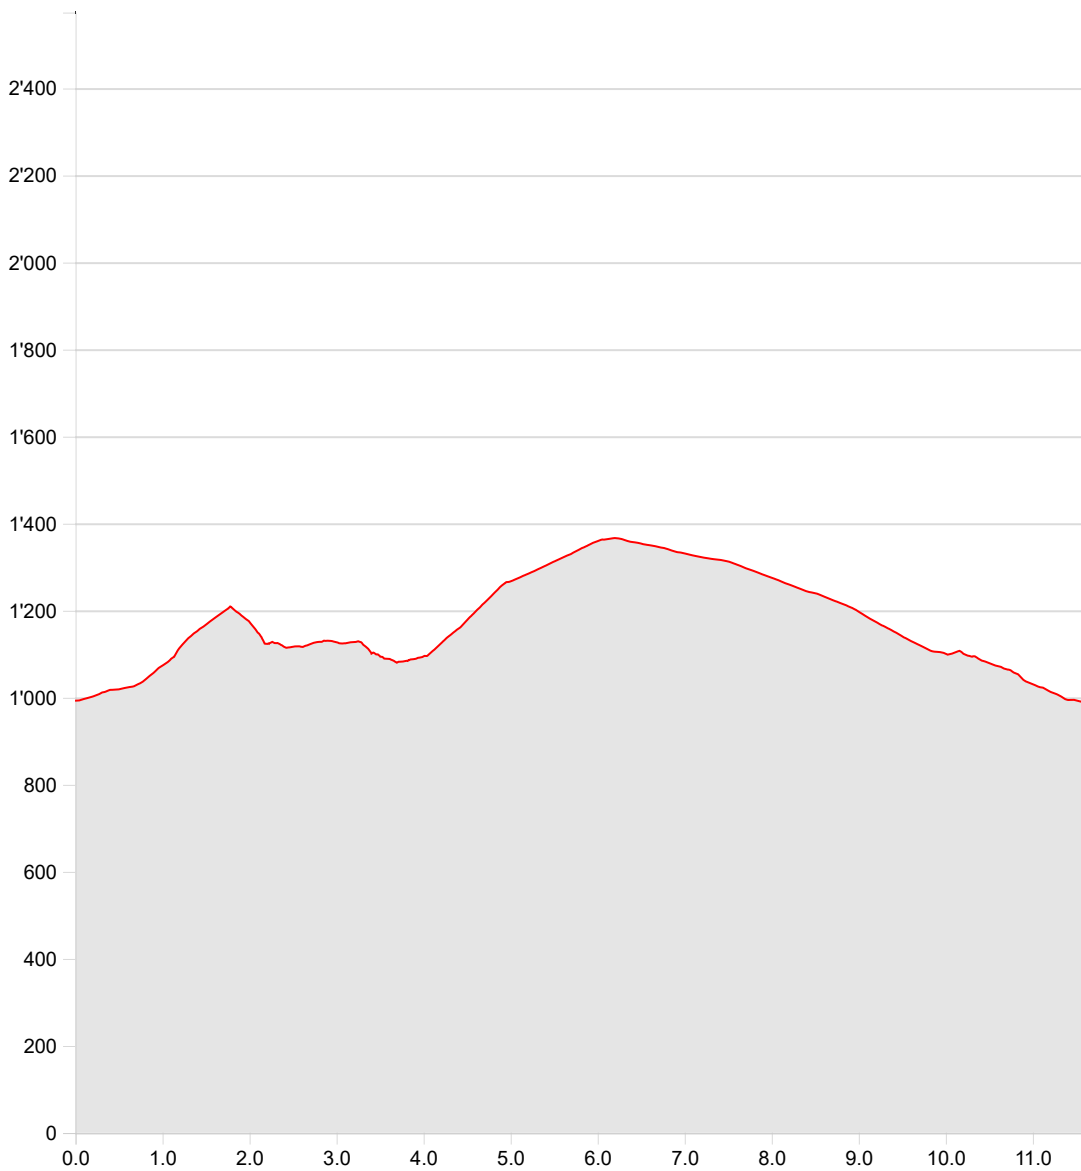

# Autres M2412 Rougemont - Les Combes

24.02.2024

<b>Longueur</b>	<b>11.65 km</b>	<b>Alt. min/max</b>	<b>990 m/1'366 m</b>
<b>Mont. / Desc.</b>	<b>545 m/547 m</b>	<b>A pied en été</b>	<b>3 h 28 min</b>