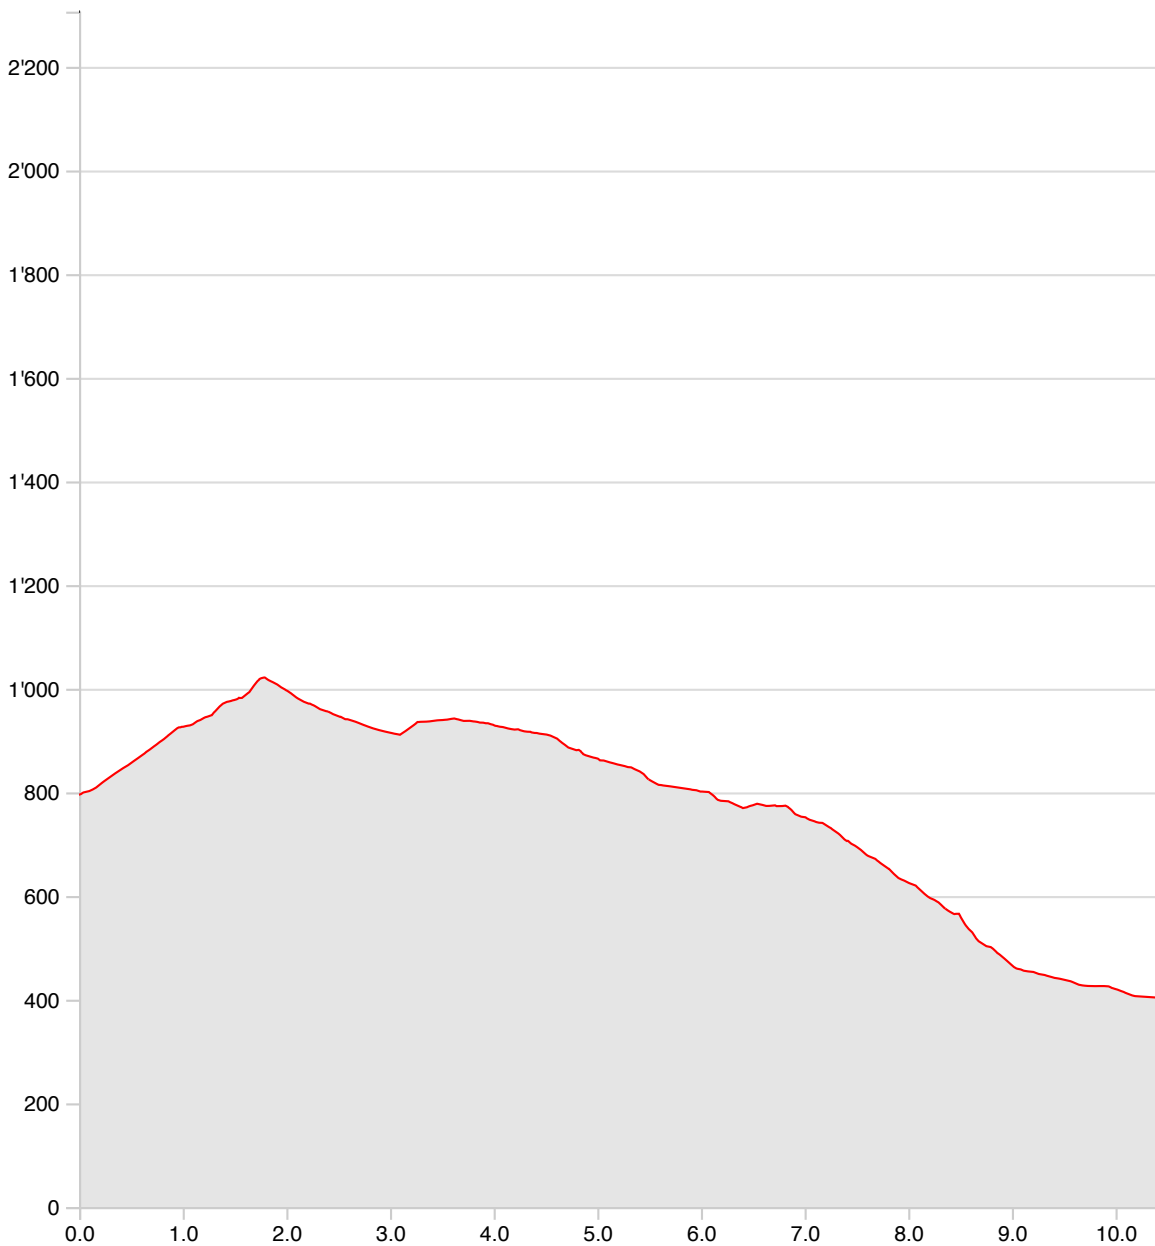

Anderes
M2413 Sentier-du-Sel Villy**16.06.2024**

Länge	10.44 km	Min/max Höhe	404 m/1'022 m
Auf-/Abstiege	271 m/663 m	Wandern	2 h 53 min