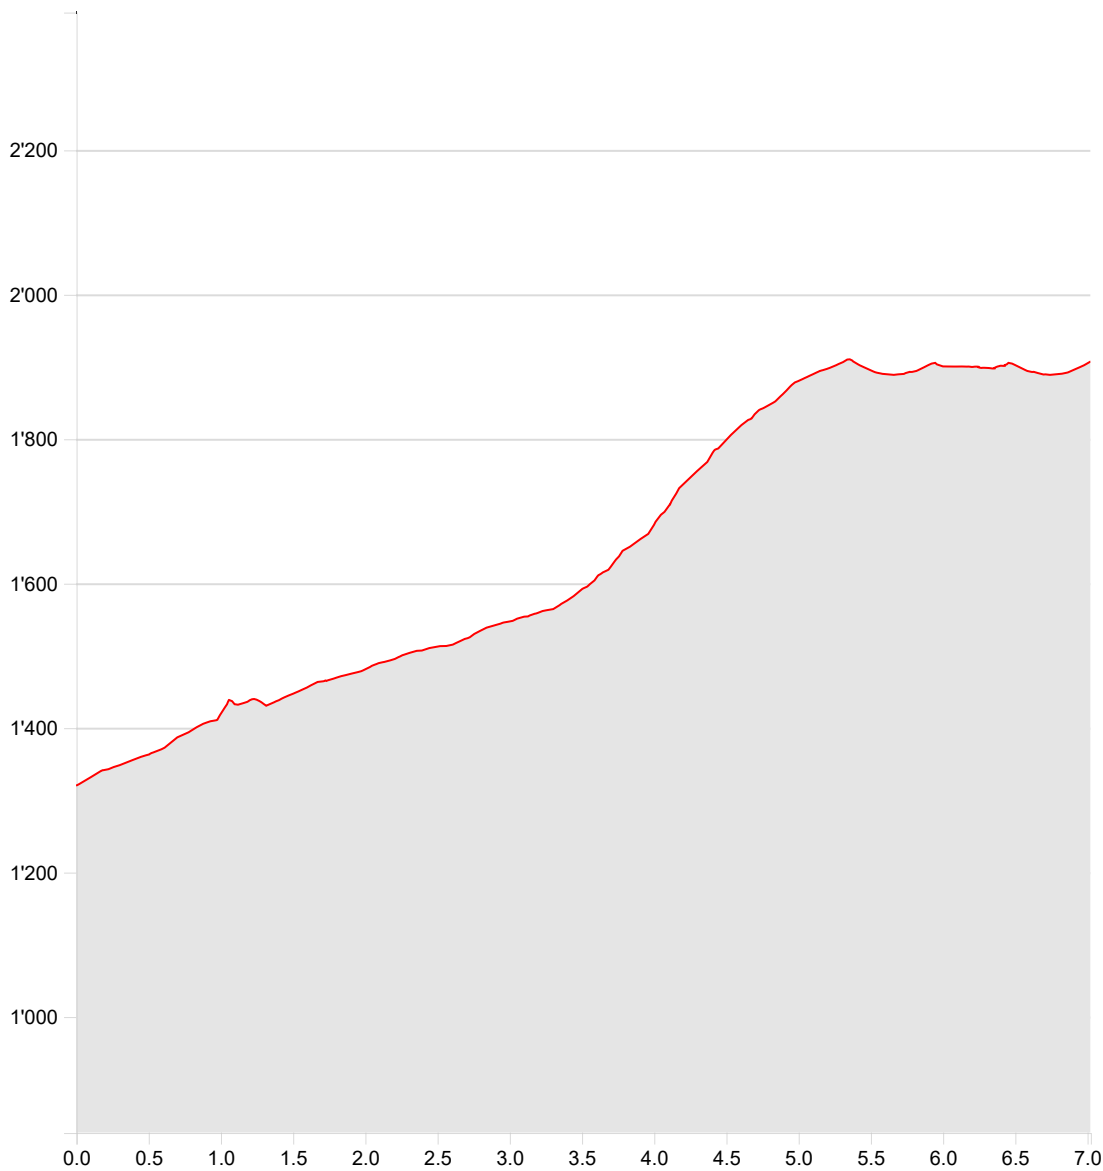

Autres
Leysin - Lacs de Mayen et d'Aï

04.07.2024

Longueur	7.02 km	Alt. min/max	1'320 m/1'910 m
Mont. / Desc.	650 m/64 m	A pied en été	2 h 30 min