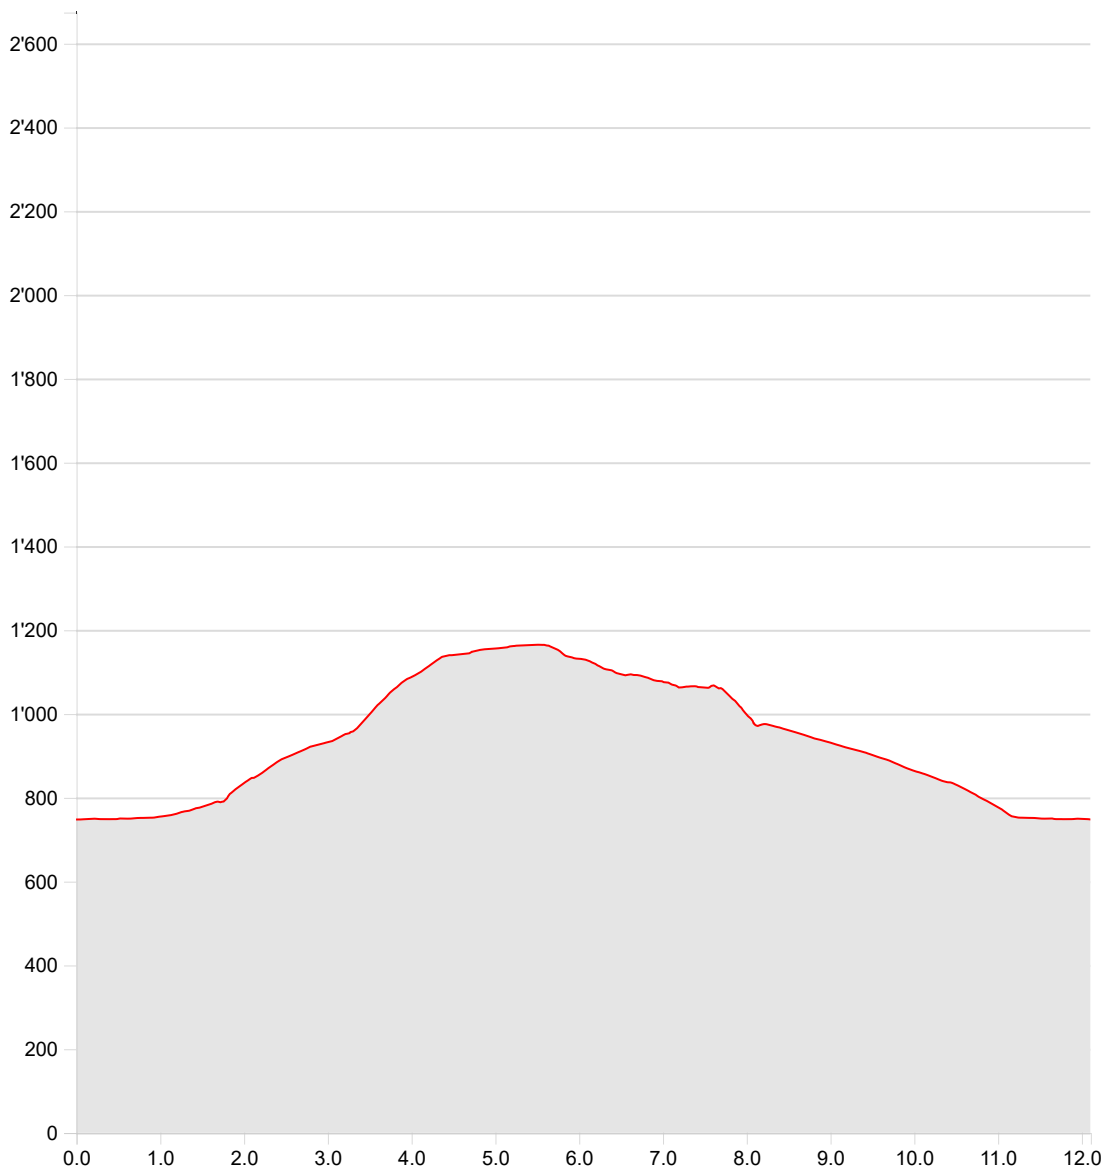

Autres
M2425 Chapeau de Napo Final

13.09.2024

Longueur	12.11 km	Alt. min/max	747 m/1'164 m
Mont. / Desc.	438 m/437 m	A pied en été	3 h 24 min