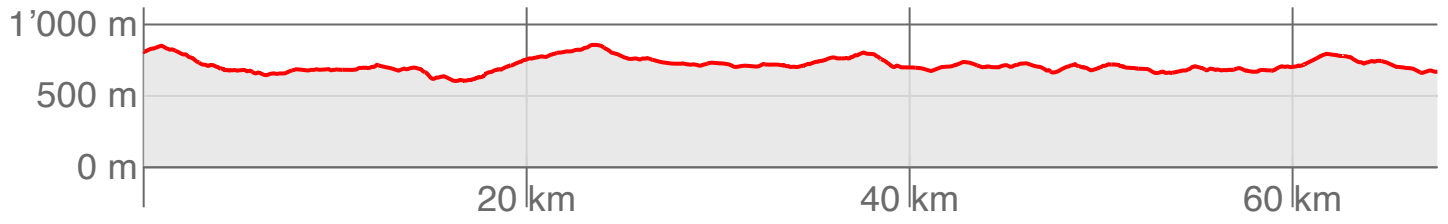

Masstab 1:100'000 | 2 km | Geodaten © swisstopo

CB-MG-MtPelerin-Romont-Palezieux | 12.4.2026 | Tour

→ 67.5 km ↗ 1'190 m ↘ 1'331 m ⌚ 05 h 03 min ↗ 857 m ↘ 605 m