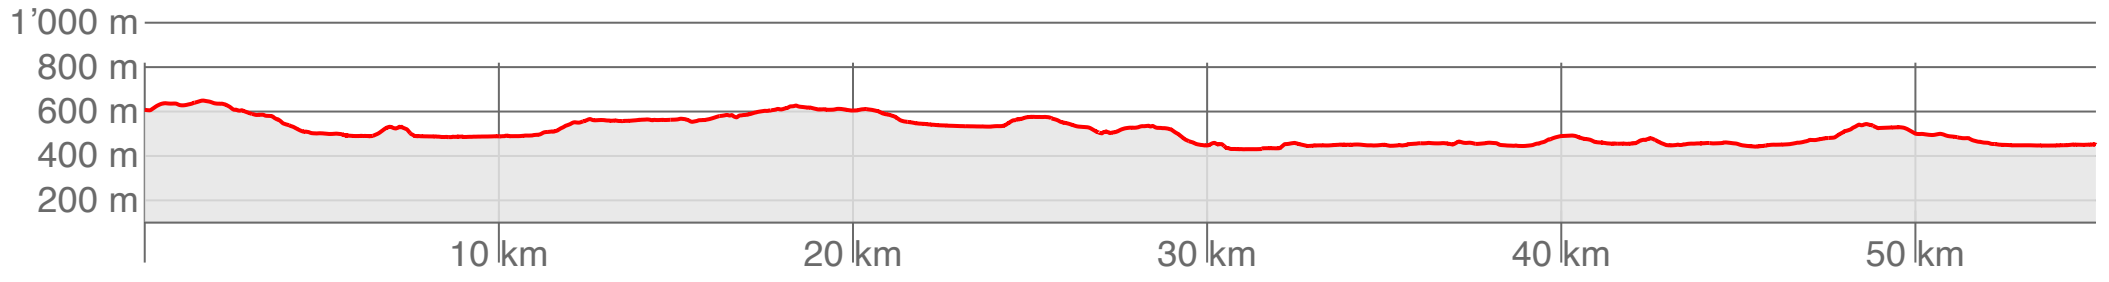

CB26 Schmitten-Morat-Payerne | 15.5.2026 | Tour

→ 55 km ↗ 750 m ↘ 907 m ⌚ 03 h 46 min ↗ 649 m ↘ 430 m